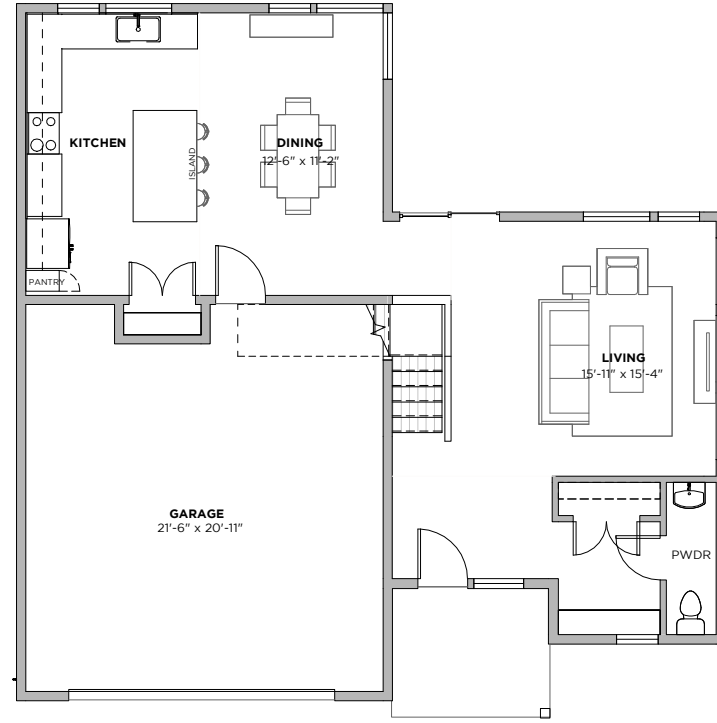

**1850**  
SF

**1ST FLOOR**

**2ND FLOOR**

5107 MENCHACA ROAD  
AUSTIN, TX 78745

**1ST**  
FLOOR

**2ND**  
FLOOR

5107 MENCHACA ROAD  
AUSTIN, TX 78745

**PLAN C**

**3**  
beds

**2.5**  
baths

**1903**  
SF

**PLAN C**

**3** beds  
**2.5** baths  
**1903** SF

**1ST FLOOR**

**2ND FLOOR**

5107 MENCHACA ROAD  
AUSTIN, TX 78745

**1ST**  
FLOOR

**2ND**  
FLOOR

5107 MENCHACA ROAD  
AUSTIN, TX 78745

**PLAN D**

**4**  
beds

**3.5**  
baths

**2129**  
SF

**PLAN D**

**4**  
beds

**3.5**  
baths

**2129**  
SF

**1ST FLOOR**

**2ND FLOOR**

5107 MENCHACA ROAD  
AUSTIN, TX 78745